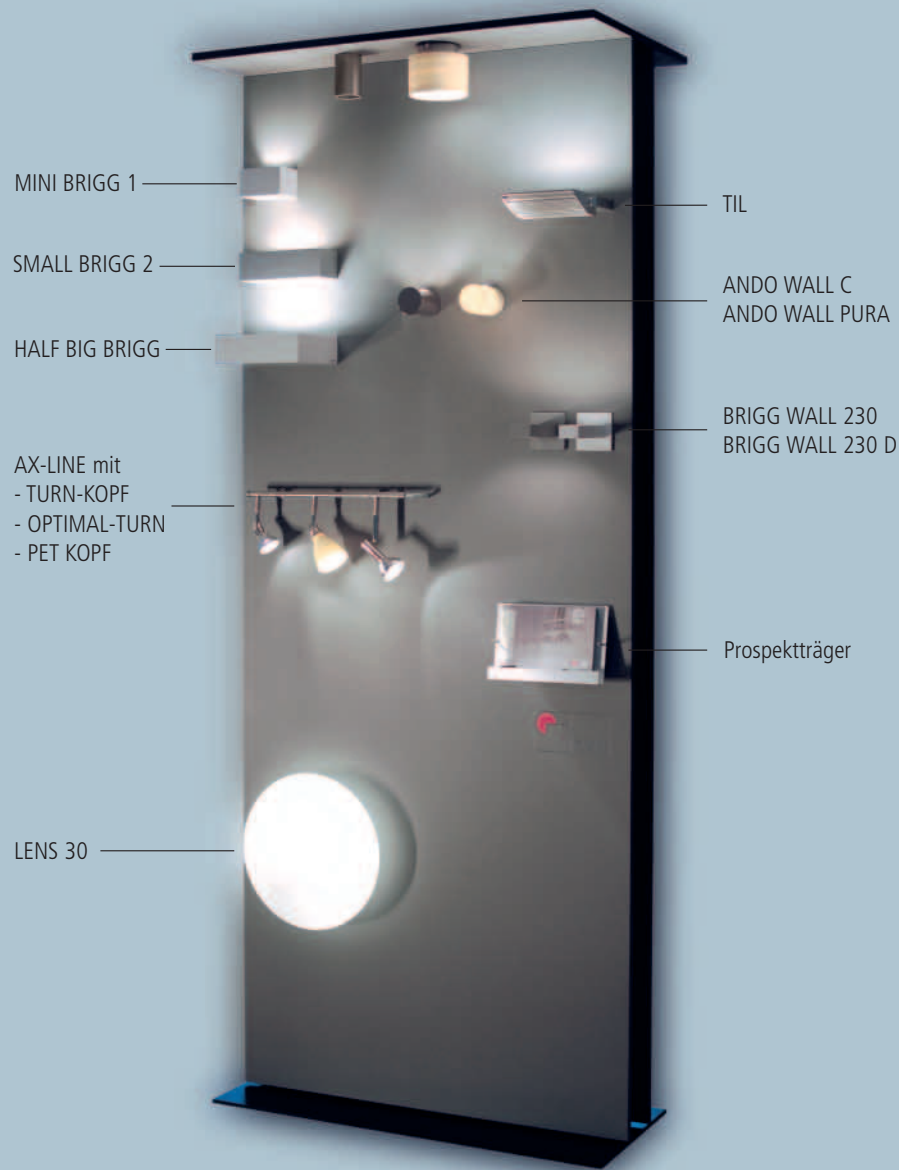

ZDA-A: STENG Display 2009

ZDA-P: Optionales Deckenpaneel

Rückseitig mit vier Steckkontakten zur Präsentation von Pendelleuchten (Leuchten nicht im Lieferumfang beinhaltet). Vordere Seite inklusive Deckenleuchten ANDO und TJAO

Dimensionen: Höhe 218 cm, Breite 90 cm

DISPLAY 2009

STENG LICHT AG
Hedelfinger Strasse 103
70327 Stuttgart
Germany

Phone ++49 (0) 711- 23 88 00
Fax ++49 (0) 711- 2388088
E-Mail mail@steng.de
www.steng.de