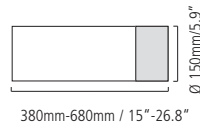

Surface mount ceiling fixture made by hand-blown, opal lined Murano glass. Available in 300mm/12" and 600mm/24" lengths. For E27/medium base incandescent lamps or CFL lamps (-TC). Canopy in satin nickel.