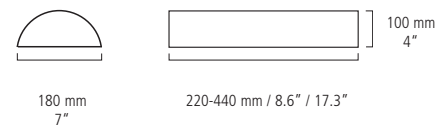

Leuchtmittel / Lamps

Glühlampenausführung / Incandescent version

Energiesparlampen / CFL Lamps

IP 40

**TUBOLARE Wandleuchte**

**OTW G W S 2 2**  
**OTW G W S 4 4**  
**OTW G W S 2 2 - T C**  
**OTW G W S 4 4 - T C**

Die Wandleuchten-Version der TUBOLARE-Leuchterserie. Zwei Größen 220 und 420 mm Höhe, jeweils 180 mm breit. 1 bzw. 2x E14 Porzellanfassungen oder als Ausführung für Kompakt-Leuchtstofflampe (-TC).

The wall light version of the TUBOLARE pendant lamps, available in two versions: 220mm/9" and 420mm/17". For use with E14/candelabra base incandescent lamps or CFL lamps (-TC).