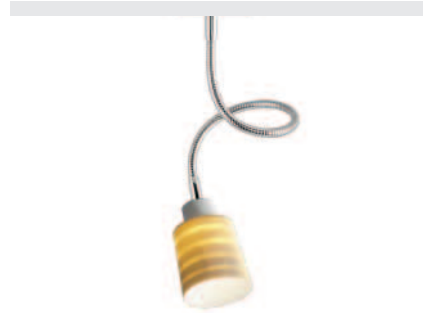

TROLL FLEX 230 / TROLL KLEMM FLEX

- ATF
- FTK -D
- FTK -S

Flexleuchte zum Ankleben an Tische, Regale etc. bis zu einer Materialstärke von 35 mm oder mit Anschlussgehäuse für Wand- und Deckenmontage. Klemmvariante inklusive Zuleitung mit Zwischendimmer = D, oder mit Schalter = S.

Socket / Clamp mount

Schirm Dekor / Patterns

Gehäuse- und Schlauchfarben / Stem colors

Schlauchlängen / Stem lengths

Leuchtmittel / Lamps

Design: Stefanie Hering
Peter Steng

TROLL FLEX 12

- FTR

Flexschlauchleuchte mit Porzellanreflektoren. Der Flexschlauch wird durch Eindrehen im Steckkontakt gegen Herausziehen gesichert. Montageteile siehe Kapitel Basiselemente.

Flexible stem light with porcelain shade. The fixture is secured against unintentional disconnection. For use with bi-pin or MR11/MR16 lamps. To mount the low-voltage lamp, one of the basic elements from page 150-190 is required.

Schirm Dekor / Patterns

Schlauchfarben / Stem colors

Schlauchlängen / Stem lengths

Leuchtmittel / Lamps

Design: Stefanie Hering
Peter Steng

DESSAU KLEMM FLEX / DESSAU FLEX 230

- ADF
- FDK -D
- FDK -S

Flexleuchte mit offener E27 Porzellanfassung zum Ankleben an Tische, Regale etc. bis zu einer Materialstärke von 35 mm oder mit Aufbaugehäuse zur Wand-Deckenmontage. Inklusive Zuleitung mit Zwischendimmer = D, mit Schalter = S. Betrieb am besten mit klassischer Reflektor- oder Globelampe E27.