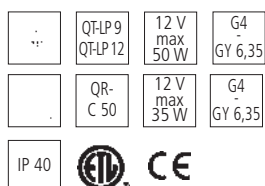

Schirm Dekor / Patterns

Schlauchfarben / Stem colors

Schlauchlängen / Stem lengths

Leuchtmittel / Lamps

Design: Stefanie Hering
Peter Steng

DESSAU KLEMM FLEX / DESSAU FLEX 230

- ADF
- FDK -D
- FDK -S

Flexleuchte mit offener E27 Porzellanfassung zum Ankleben an Tische, Regale etc. bis zu einer Materialstärke von 35 mm oder mit Aufbaugehäuse zur Wand-Deckenmontage. Inklusive Zuleitung mit Zwischendimmer = D, mit Schalter = S. Betrieb am besten mit klassischer Reflektor- oder Globelampe E27.