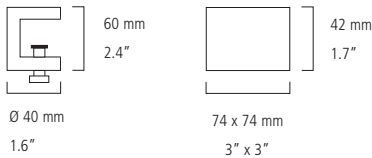

Socket / Clamp mount