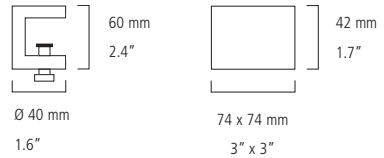

Socket / Clamp mount