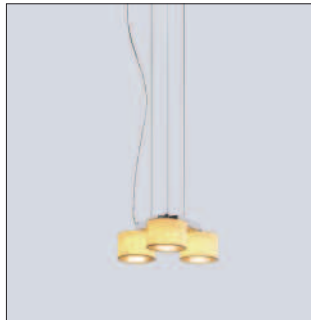

TJAO LINEA
TJAO RONDO

Die Leuchtkörper dieser Produktserie werden aus hochwertigem Biskuit-Porzellan in der Manufaktur hering BERLIN gefertigt. Die Lieferung erfolgt inklusive Aufhängeseilen, 2000 mm Silicon-Anschlusskabel sowie Montage-schablone. Durch den modularen Aufbau der Halteteile lassen sich auch andere Formgebilde erstellen. Senden Sie uns hierzu eine Zeichnung Ihrer Wünsche. Sonderlängen auf Anfrage. Die Metallteile sind aus gebürstetem Edelstahl. Deckenbefestigung mit snap-in Haltern.

TJAO LINEA

- PTL** - 3
- PTL** - 5

Komplettleuchte bestehend aus drei oder fünf Modulen in Reihe angeordnet. Zwei bzw. vier Abhängeseile inklusive Deckenbefestigung. Schirmgröße und Details entsprechen den anderen TJAO Leuchten.

Pendant light consisting of three or five modules in a row, two or four metal wires. Metal parts made of stainless-steel. For use with halogen G9 lamps.

TJAO RONDO

- PTC** - 3
- PTC** - 6

Komplettleuchte bestehend aus drei oder sechs Modulen kreisförmig angeordnet. Drei Abhängeseile inklusive Deckenbefestigung. Schirmgröße und Details entsprechen den anderen TJAO Leuchten.

Pendant light consisting of three or six modules in a circle, three metal wires. Metal parts made of stainless-steel. For use with halogen G9 lamps.

TJAO RONDO

- OTR** 2 9

Drei Kreise, bestehend aus 29 Einzelmodulen. Zwei Zuleitungskabel mit Deckenbaldachin, Abhängeseilen und Montage-schablone. Metallteile in Edelstahl gebürstet.