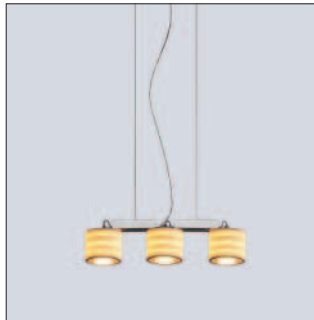

TJAO LINEA
TJAO RONDO

Die Leuchtkörper dieser Produktserie werden aus hochwertigem Biskuit-Porzellan in der Manufaktur hering BERLIN gefertigt. Die Lieferung erfolgt inklusive Aufhängeseilen, 2000 mm Silicon-Anschlusskabel sowie Montage-schablone. Durch den modularen Aufbau der Halteteile lassen sich auch andere Formgebilde erstellen. Senden Sie uns hierzu eine Zeichnung Ihrer Wünsche. Sonderlängen auf Anfrage. Die Metallteile sind aus gebürstetem Edelstahl. Deckenbefestigung mit snap-in Haltern.

TJAO LINEA

- PTL** - 3
- PTL** - 5

Komplettleuchte bestehend aus drei oder fünf Modulen in Reihe angeordnet. Zwei bzw. vier Abhängeseile inklusive Deckenbefestigung. Schirmgröße und Details entsprechen den anderen TJAO Leuchten.

Pendant light consisting of three or five modules in a row, two or four metal wires. Metal parts made of stainless-steel. For use with halogen G9 lamps.

TJAO RONDO

- PTC** - 3
- PTC** - 6

Komplettleuchte bestehend aus drei oder sechs Modulen kreisförmig angeordnet. Drei Abhängeseile inklusive Deckenbefestigung. Schirmgröße und Details entsprechen den anderen TJAO Leuchten.

Pendant light consisting of three or six modules in a circle, three metal wires. Metal parts made of stainless-steel. For use with halogen G9 lamps.

TJAO RONDO

- OTR** 2 9

Drei Kreise, bestehend aus 29 Einzelmodulen. Zwei Zuleitungskabel mit Deckenbaldachin, Abhängeseilen und Montage-schablone. Metallteile in Edelstahl gebürstet.