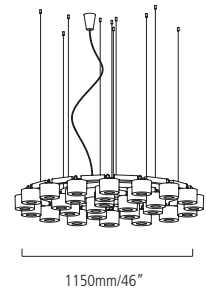

TJAO LINEA

- PTL** - 3
- PTL** - 5

Komplettleuchte bestehend aus drei oder fünf Modulen in Reihe angeordnet. Zwei bzw. vier Abhängeseile inklusive Deckenbefestigung. Schirmgröße und Details entsprechen den anderen TJAO Leuchten.

Pendant light consisting of three or five modules in a row, two or four metal wires. Metal parts made of stainless-steel. For use with halogen G9 lamps.

TJAO RONDO

- PTC** - 3
- PTC** - 6

Komplettleuchte bestehend aus drei oder sechs Modulen kreisförmig angeordnet. Drei Abhängeseile inklusive Deckenbefestigung. Schirmgröße und Details entsprechen den anderen TJAO Leuchten.

Pendant light consisting of three or six modules in a circle, three metal wires. Metal parts made of stainless-steel. For use with halogen G9 lamps.

TJAO RONDO

- OTR** 2 9

Drei Kreise, bestehend aus 29 Einzelmodulen. Zwei Zuleitungskabel mit Deckenbaldachin, Abhängeseilen und Montage-schablone. Metallteile in Edelstahl gebürstet.

Three circles, consisting of a total of 29 modules. Two feeder cables with two canopies. Metal parts made of stainless-steel.

Deckenbaldachin
Ceiling canopy

(Im Lieferumfang beinhaltet / included)

US only: Including 5" plate for standard 4" J-box)