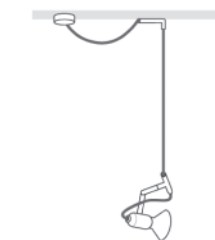

Die Stoffkabel in fünf verschiedenen Farben (letzter Buchstabe) setzen den gewünschten Akzent. Am liebsten hält sich RE-Light in kleinen Gruppen mit Artgenossen auf...

RE-FLECT hängt von der Decke, steht eingesteckt im Standfuß auf dem Boden (siehe Seite 116) oder kann durch mitgeliefertem Wandhaken an der Wand befestigt werden. Sämtliche Metallteile sind in Chrom, in allen Variationen ist ein Schalter in der Fassung integriert. Beste Lichtwirkung mit Reflektorlampe E 27.

For a great look, hang multiple spotlights in a group. RE-FLECT is available as a pendant, free-standing, or wall light. All metal parts are chrome-plated, and all versions feature a socket with integrated switch. For optimum effect, use an E27 / medium base reflector bulb.

Inklusive Deckenanschlussdose und Kabelumlenker zur dezentralen Montage sowie speziellem Wandhaken zum einfachen Einhängen des Strahlers.

Sämtliche Metallteile in Chrom. Mit integriertem Schalter.

(mit Wandhaken)

Pendant spotlight

Featuring a special T-shaped cable guide that enables the spotlight to be turned, tilted and angled. Five meters / 15' of fabric-covered cable are also included - choose from five different colors (last digit of product code indicates color). This pendant spotlight also comprises a ceiling canopy, an L-shaped cable guide, and special wall hooks - so suspending it from practically anywhere on the ceiling couldn't be simpler.