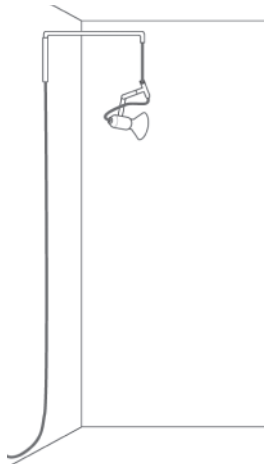

Die Stoffkabel in fünf verschiedenen Farben (letzter Buchstabe) setzen den gewünschten Akzent. Am liebsten hält sich RE-Light in kleinen Gruppen mit Artgenossen auf...

RE-FLECT hängt von der Decke, steht eingesteckt im Standfuß auf dem Boden (siehe Seite 116) oder kann durch mitgeliefertem Wandhaken an der Wand befestigt werden. Sämtliche Metallteile sind in Chrom, in allen Variationen ist ein Schalter in der Fassung integriert. Beste Lichtwirkung mit Reflektorlampe E 27.

In terms of technical specifications, this spotlight is similar to the RE-LIGHT range. RE-FLECT is extremely versatile and can be turned, tilted, and angled to practically any position. The clever way the cable is threaded means it can be quickly and easily adjusted to any height. Fabric-covered cable, available in five different colors, provides the finishing touch.

Pendant spotlight

Featuring a special T-shaped cable guide that enables the spotlight to be turned, tilted and angled. Five meters / 15' of fabric-covered cable are also included - choose from five different colors (last digit of product code indicates color). This pendant spotlight also comprises a ceiling canopy, an L-shaped cable guide, and special wall hooks - so suspending it from practically anywhere on the ceiling couldn't be simpler.

Fassung E27, max. 100 Watt, mit integriertem Schalter.

Wall spotlight

The same as the pendant light, except this version features a 400 mm / 15" wall bracket. Includes five meters / 15' of fabric-covered cable (five colors available), a plug, and an E27 / medium base socket with switch, suitable for bulbs up to 100 watts.