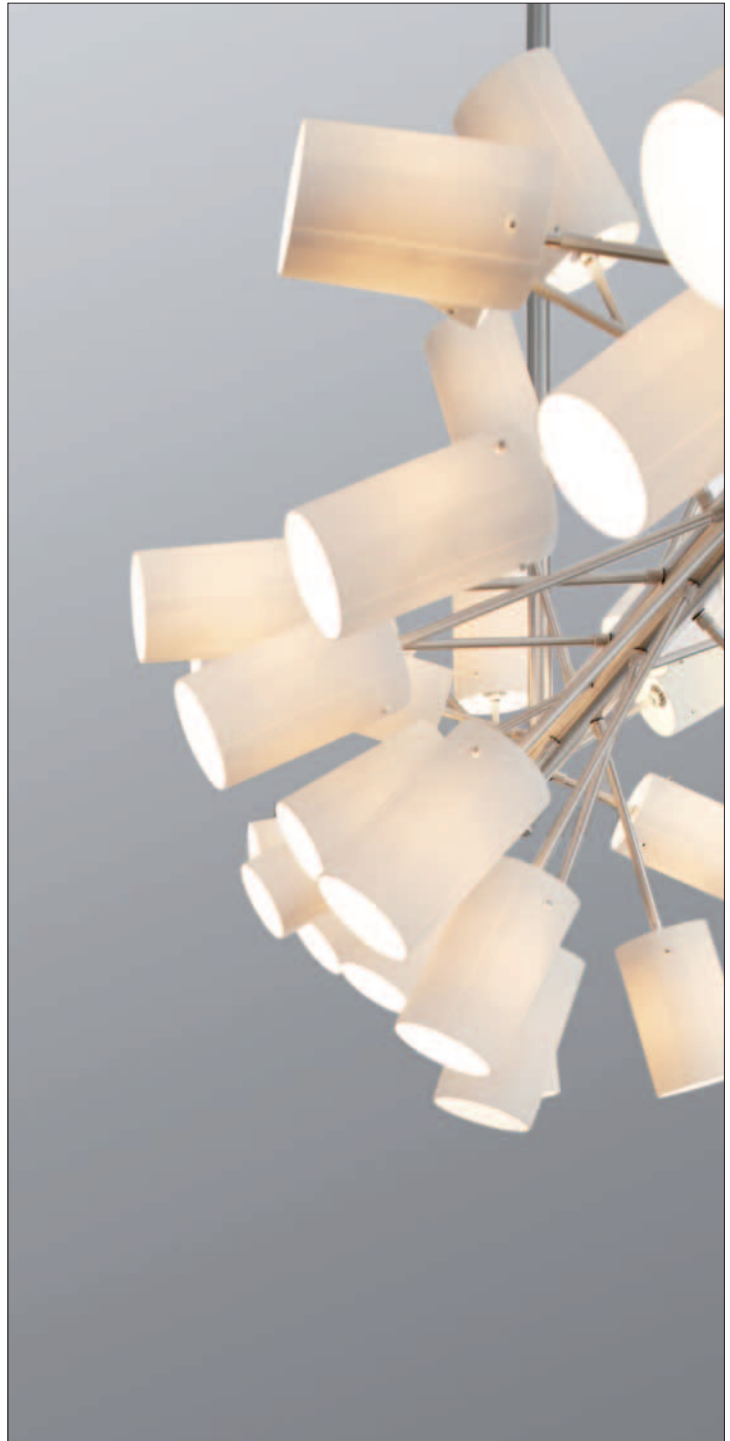

PICO Kronleuchter

Chandelier

OPI N S P O D - 15

Die hauchdünnen Porzellankörper dieses außergewöhnlichen Lichtkunstwerks sind handwerklich auf höchstem Niveau hergestellte Unikate. Das zart durchschimmernde, weiche Licht verleiht jedem Raum eine angenehme, wohlwollende Aura.

Die Edelstahl-Metalteile sind von Hand gebürstet und präzise gearbeitet. Jeder einzelne Leuchtkörper ist steckbar und wird mechanisch arretiert. Der PICO-Kronleuchter wird standardmäßig in der Länge 1500 mm, bestückt mit 49 Leuchtkörpern á 10 Watt, geliefert. Die Länge der Abhängung kann bei der Bestellung vom Kunden vorgegeben werden (600 mm - 2500 mm). Neben dieser Standardvariante können PICO-Kronleuchter auch projektspezifisch und individuell nach Kundenwunsch gefertigt werden. Definieren Sie selbst die Länge des Edelstahlprofils, die Anzahl der Leuchtkörper, die Länge der Abhängungen und die Bestückung des Kronleuchters. Die Lieferzeit für dieses Produkt beträgt etwa sechs Wochen.

The PICO chandelier is more than a light fixture: it is a work of art. Each porcelain shade is hand-crafted to the very highest standards, and is one-of-a-kind. Its soft light gently shimmers through the shades, creating a comfortable, pleasant aura in any room. The stainless steel elements are produced on high-precision equipment, and brushed by hand. Each individual shade can be simply pushed into its mount and locked in place mechanically. The standard PICO chandelier is 1,500 mm long, and accommodates 49 porcelain shades with 10-watt lamps. Suspension length can be specified during the order process (600 mm to 2,500 mm). In addition to this standard version, we can also custom-produce PICO chandeliers for specific projects, in line with our customers' needs. A number of variables can be defined: the length of the horizontal stainless steel element, suspension length, the number of shades, and the wattage. This product ships in approximately six weeks.