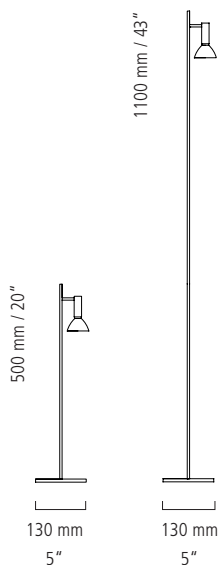

Stablängen / Stem lengths

- 05
- 11
- 90

Sonderlängen von 300 - 1100 mm möglich.
Best. Code 90

Custom length 300 - 1100 mm (12" - 47")
on request.

Design: Peter Steng

PETit

QPE

Ausführung zur Bestückung mit dekorativen Philips Aluline Pro 37/56 Halogenleuchtmittel. Ein Leuchtmittel 50 W, 25°, Ø 58 mm (siehe Abbildung), ist vormontiert und im Lieferumfang enthalten. Stablängen 500 mm bzw. 1100 mm (letzte Art.-Nr.)

Designed for use with decorative Philips Aluline Pro 37/56 halogen bulbs. Ships with a pre-installed bulb (50 watts, 25°, 58 mm in diameter, see photo). Available in 500 mm (first item number) and 1100 mm (second item number) stem lengths.

Designed for use with halogen bi-pin lamps, this luminaire features elegant metal reflectors. Ships with an energy-efficient Osram 25 W Energy Saver bi-pin lamp. Available in 500 mm (first item number) and 1100 mm stem lengths (second item number).