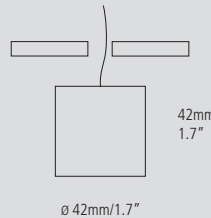

ALE ■■■ ■■■ **F L**

ALE ■■■ ■■■ **S P**

Aufbaustrahler mit 1 W Power LED und eingesetzter Sammellinse. FL = Flood / SP = Spot Bitte LED Farbe angeben (s. o.) Das LED-Netzteil ist nicht eingebaut und nicht im Lieferumfang beinhaltet.