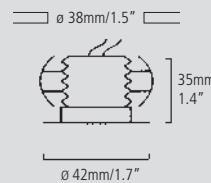

LED Einbaustrahler

ALD ■■■ ■■■ **F L**

ALD ■■■ ■■■ **S P**

Einbaustrahler mit 1 W Power LED und eingesetzter Sammellinse. FL = Flood / SP = Spot Bitte LED Farbe angeben (s. o.) Das LED-Netzteil ist nicht im Lieferumfang enthalten.