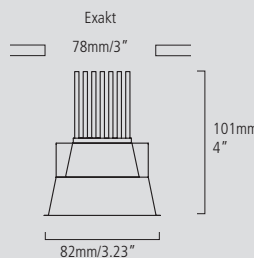

Gehäusefarben / Colors

MEG **MWS**

LED 8W 24V DC 3300K

IP 43

Recessed LED Downlight

Downlight with 8W power LED in stainless-steel housing. LED is deeply recessed to reduce dazzle. The LED driver is not included.