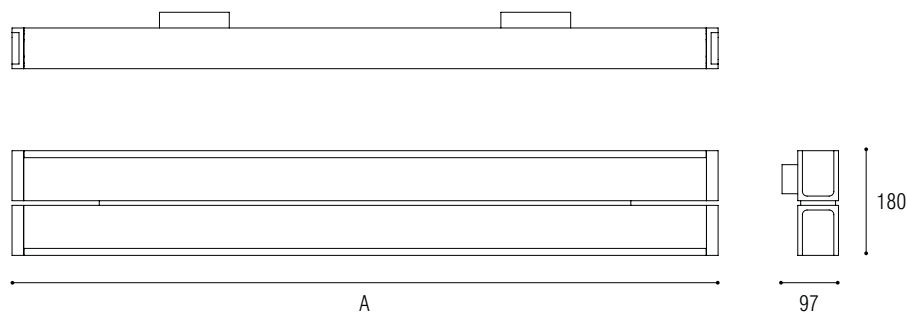

A
LAYWUD214..	614
LAYWUD221..	914
LAYWUD228..	1214
LAYWUD235	1514

Control gear   Integral HF electronic
Vorschaltgerät   HF elektronisch integriert
Voorschakelapparaat   Geïntegreerd HF elektronisch

Housing   Extruded aluminium Suede Coating 3101 dark black
Gehäuse   Extrudiertes Aluminium Suede Coating 3101 tief schwarz
Behuizing   Geëxtrudeerd aluminium Suede Coating 3101 diep zwart

Cover   Acryl Satiné opal diffuser
Abdeckung   Acryl Satiné opal Diffusor
Afdekking   Acryl Satiné opaal diffuser