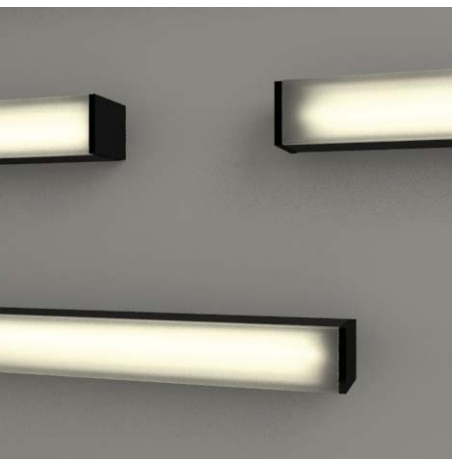

[layer wall up down]

		[accent	Akzent	accent]				[accent	Akzent	accent]	
2x14W	T5	black	schwarz	zwart	LAYWUD21410	2x14W	T5	red	rot	rood	LAYWUD21470
2x21W	T5	black	schwarz	zwart	LAYWUD22110	2x21W	T5	red	rot	rood	LAYWUD22170
2x28W	T5	black	schwarz	zwart	LAYWUD22810	2x28W	T5	red	rot	rood	LAYWUD22870
2x35W	T5	black	schwarz	zwart	LAYWUD23510	2x35W	T5	red	rot	rood	LAYWUD23570

other colours available on request
dimmable on request

andere Farben auf Anfrage lieferbar
dimbar auf Anfrage

andere kleuren op aanvraag leverbaar
dimbaar op aanvraag

	A
LAYWUD214..	614
LAYWUD221..	914
LAYWUD228..	1214
LAYWUD235	1514

Control gear Integral HF electronic
Vorschaltgerät HF elektronisch integriert
Voorschakelapparaat Geïntegreerd HF elektronisch

Housing Extruded aluminium Suede Coating 3101 dark black
Gehäuse Extrudiertes Aluminium Suede Coating 3101 tief schwarz
Behuizing Geëxtrudeerd aluminium Suede Coating 3101 diep zwart

Cover Acryl Satiné opal diffuser
Abdeckung Acryl Satiné opal Diffusor
Afdekking Acryl Satiné opaal diffuser

[layer surface]

			[cover	Abdeckung	afdekking]
1x14W	T5	LAYSUR1140	opal	opal	opaal
1x21W	T5	LAYSUR1210	opal	opal	opaal
1x28W	T5	LAYSUR1280	opal	opal	opaal
1x28W	T5	LAYSUR128R	reflector	Reflektor	reflector
1x35W	T5	LAYSUR1350	opal	opal	opaal
1x35W	T5	LAYSUR135R	reflector	Reflektor	reflector