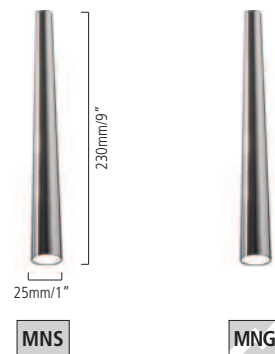

Leuchtmittel / lamps

	QR-C 16	12 V max 35 W	G4 GY 6,35

Schirmfarben / Shade colors

Kabellänge / Cable length

- **2 0** 2000mm / 79"
- **3 0** 3000mm / 118"

(Letzte Art. Nr. / Final article codes)