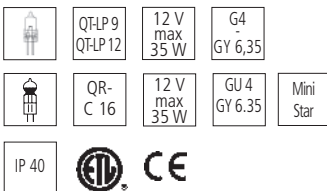

For use with E 14 lamps.  
 (US only: E12 candelabra base incandescent lamps).

132mm/5.2"

**GWS**

**GCO**

**GBL**

**GVO**

**Leuchtmittel / Lamps**

**Kabellänge / Cable length**

**2 0** 2000mm / 79"

**3 0** 3000mm / 118"

(Letzte Art. Nr. / Final article codes)

**Leuchtmittel / Lamps**

**Deckenbaldachin**  
**Ceiling canopy**

(Im Lieferumfang beinhaltet / included)

US only: Including 5" plate for standard 4" J-box)