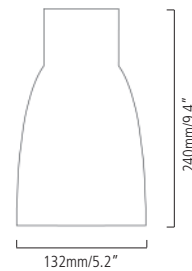

72mm/2.9"

**GWS**

**GCO**

**CALVI MURANO GRANDE**

**PCG** ■■■■ ■■

Diese Hochvolt-Pendelleuchte ist die große Schwester (2:1) der CALVI MURANO Leuchte. Lieferbar in vier Farbtönen. Abgehängt an einem dünnen feingeflochtenen Stahlseil mit montagefreundlicher snap-in-Befestigung, wird die Leuchte durch ein transparentes Silikonkabel mit Strom versorgt. Kabellänge 2000 mm oder 3000 mm. Die Oberfläche des Deckenbaldachins ist Nickel-satiniert.

The big sister of CALVI MURANO is a hand-blown Murano glass shade with opal lining, available in various colors. Cable lengths 2000mm/79" or 3000mm/118".

The fixture is suspended by a fine steel cable and supplied with power by a thin silicon cable. Canopy and metal parts in satin-nickel finish.

For use with E 14 lamps.  
 (US only: E12 candelabra base incandescent lamps).

132mm/5.2"

**GWS**

**GCO**

**GBL**

**GVO**

**Leuchtmittel / Lamps**

**Kabellänge / Cable length**