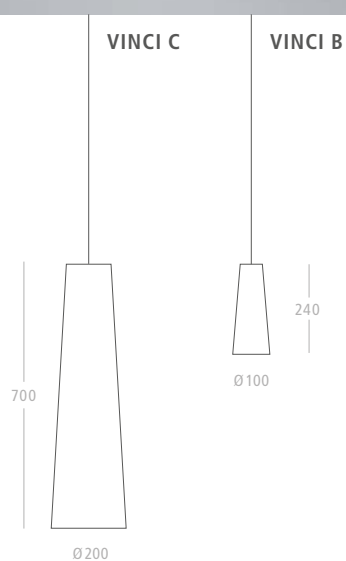

VINCI

PENDELLEUCHTE | PENDANT LAMP

Das hauchdünn in Handarbeit gefertigte Biskuitporzellan bringt durch seine Transluzenz die Oberflächenstruktur zum Leuchten und schafft so eine einzigartige Atmosphäre im Raum.

Das Zuleitungskabel ist bei der 230V Version mit klarem Silikon ummantelt, der Baldachin ist aus gebürstetem Edelstahl. Die Niedervolt-Ausführungen sind mit STENG-Steckkontakt und Koaxialkabel ausgestattet. Die Montageelemente müssen separat bestellt werden. Detaillierte Informationen finden Sie auf Seite 90 – 99.

Both the form and the finish of these lamp shades are made entirely by hand, making every single lamp unique.

The 230V lamps are fitted with a silicon cable and a stainless-steel ceiling canopy. The low-voltage version comes with a thin coaxial cable and a STENG jack.

Mounting elements must be ordered separately. Please see detailed information on pages 90 – 99.

DESIGN | STEFANIE HERING

VINCI B: PVB | ___ | 20-12-LED

12 Vac | 410 Lm | 7 W | 2700 K | CRI 95
Inklusive vorbestückter dimmbarer SORAA Retro-Fit LED |
Ausführung mit STENG-Steckkontakt, zur Montage ist ein
Basiselement von Seite 90 – 99 nötig
Includes pre-installed dimmable SORAA Retro-Fit LED |
Equipped with STENG jack, requires a basic element from
pages 90 – 99

VINCI B: PVB | ___ | 230-LED

230 / 12 V | 410 Lm | 7 W | 2700 K | CRI 95
Inklusive vorbestückter dimmbarer SORAA Retro-Fit LED
und Deckenbaldachin
Includes pre-installed dimmable SORAA Retro-Fit LED and
ceiling canopy

VINCI B: PVB | ___ | 20-12

12 V | max. 35 W | QT-LP9/12 / QR-C50
Ohne Leuchtmittel | Mit STENG-Steckkontakt, Basiselement zur Montage, siehe Seite 90 – 99
Lamp not included | Equipped with STENG jack, requires a basic element from pages 90 – 99

VINCI B: PVB | ___ | 230

230 V | max. 60 W | E14
Ohne Leuchtmittel | Ausführung mit Deckenbaldachin
Lamp not included | Includes ceiling canopy

VINCI C: PVC | ___ | -LED

230 V | 3150 Lm | 32 W | CRI 90+
Inklusive vorbestückter dimmbarer SORAA Retro-Fit LED und Deckenbaldachin
Includes pre-installed dimmable SORAA Retro-Fit LED and ceiling canopy

Schirmdekore Shade patterns