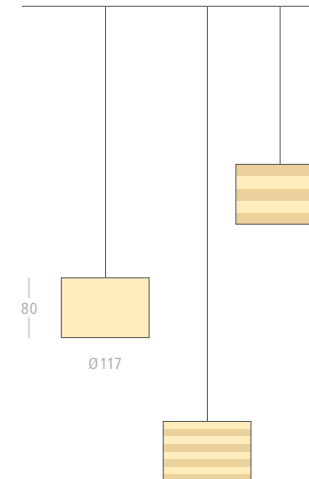

- LED 700 mA | 500 Lm | 6,9 W | 2700 K | CRI 90
- LED 12 Vac | 410 Lm | 7 W | 2700 K | CRI 95
- HALO 12 V | max. 35 W | QT-LP 9/12 / QR-CBC50

Leuchtmittel nur bei LED-Versionen inklusive
Lamp only included in LED versions

BESTELNUMMERN | ORDER CODES

LED (700 mA) **PTJ|___|20-LED**
LED (12 Vac) **PTJ|___|20-LED-12**
Halogen **PTJ|___|20**

Bitte ergänzen Sie den Code für das Schirmdekor
Please add the code for the shade pattern

Schirmdekore | Shade patterns