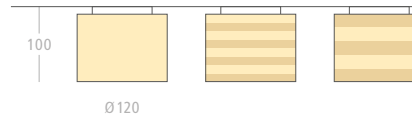

TJAO

DECKENLEUCHE | CEILING LAMP

Diese handgearbeiteten Deckenleuchten mit dem einzigartigen Schimmern durchleuchtenden Porzellans sind in drei verschiedenen Dekoren verfügbar. Das Gehäuse zur Deckenbefestigung ist aus gebürstetem Edelstahl.

This hand-made ceiling lamp with the unique glimmer of translucent porcelain is available in three different patterns. The metal parts for ceiling mounting are made of brushed stainless steel.