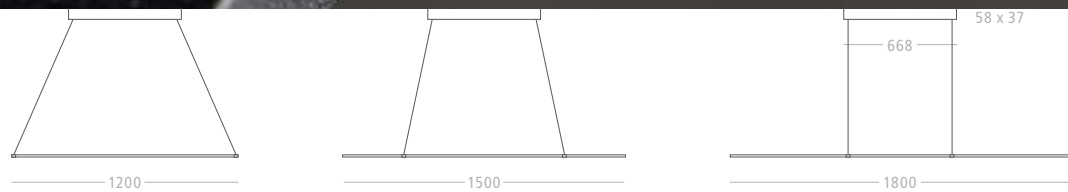

PROLONG

HÄNGELEUCHE | SUSPENDED LAMP

ELEGANT, LEISTUNGSSTARK UND FLEXIBEL.

Die neue Hängeleuchte **PROLONG** sorgt für ausgewogene Lichtverhältnisse über jedem Tisch, egal wie groß oder klein dieser ist: Die Leuchte ist von 1200 bis 1800 mm stufenlos ausziehbar. Wie das funktioniert? **PROLONG** verfügt über eine ausgeklügelte Technik: Zwei schlanke, identisch gegeneinander verdrehte Profile sind durch zwei illuminierte Gleitgehäuse miteinander verbunden. Sie können stufenlos auf jede gewünschte Länge eingestellt werden.

Das anspruchsvolle, reduzierte Design der **PROLONG** kommt über dem Ess- oder Konferenztisch und überall dort, wo gutes Licht gefragt ist, optimal zur Geltung.

ELEGANT, POWERFUL AND FLEXIBLE.

The new **PROLONG** suspended lamp guarantees perfectly balanced lighting over every table. The lamp is extendable from 1200 to 1800 mm. How does this work? **PROLONG** is cleverly designed: Two slender profiles are connected by two illuminated, transparent track casings. These can be continuously adjusted to any desired length.

PROLONG is both light and delicate. Its sophisticated design is best showcased over conference- and dining tables – or any place that calls for great lighting.

LED FREE 230 V / 24 Vdc | 4320 Lm | 43 W | 2700 K | CRI 90+

BESTELLNUMMERN | ORDER CODES

- Chrom-glanz | Glossy chrome **PPL MCG 18-D**
- Weiß-matt Feinstruktur | Structured white **PPL MWS 18-D**
- Schwarz-matt Feinstruktur | Structured black **PPL MSW 18-D**

Für »FREE« Ausführung, bitte Bestellnummer mit -F ergänzen | For »FREE« version, please add -F to the order code