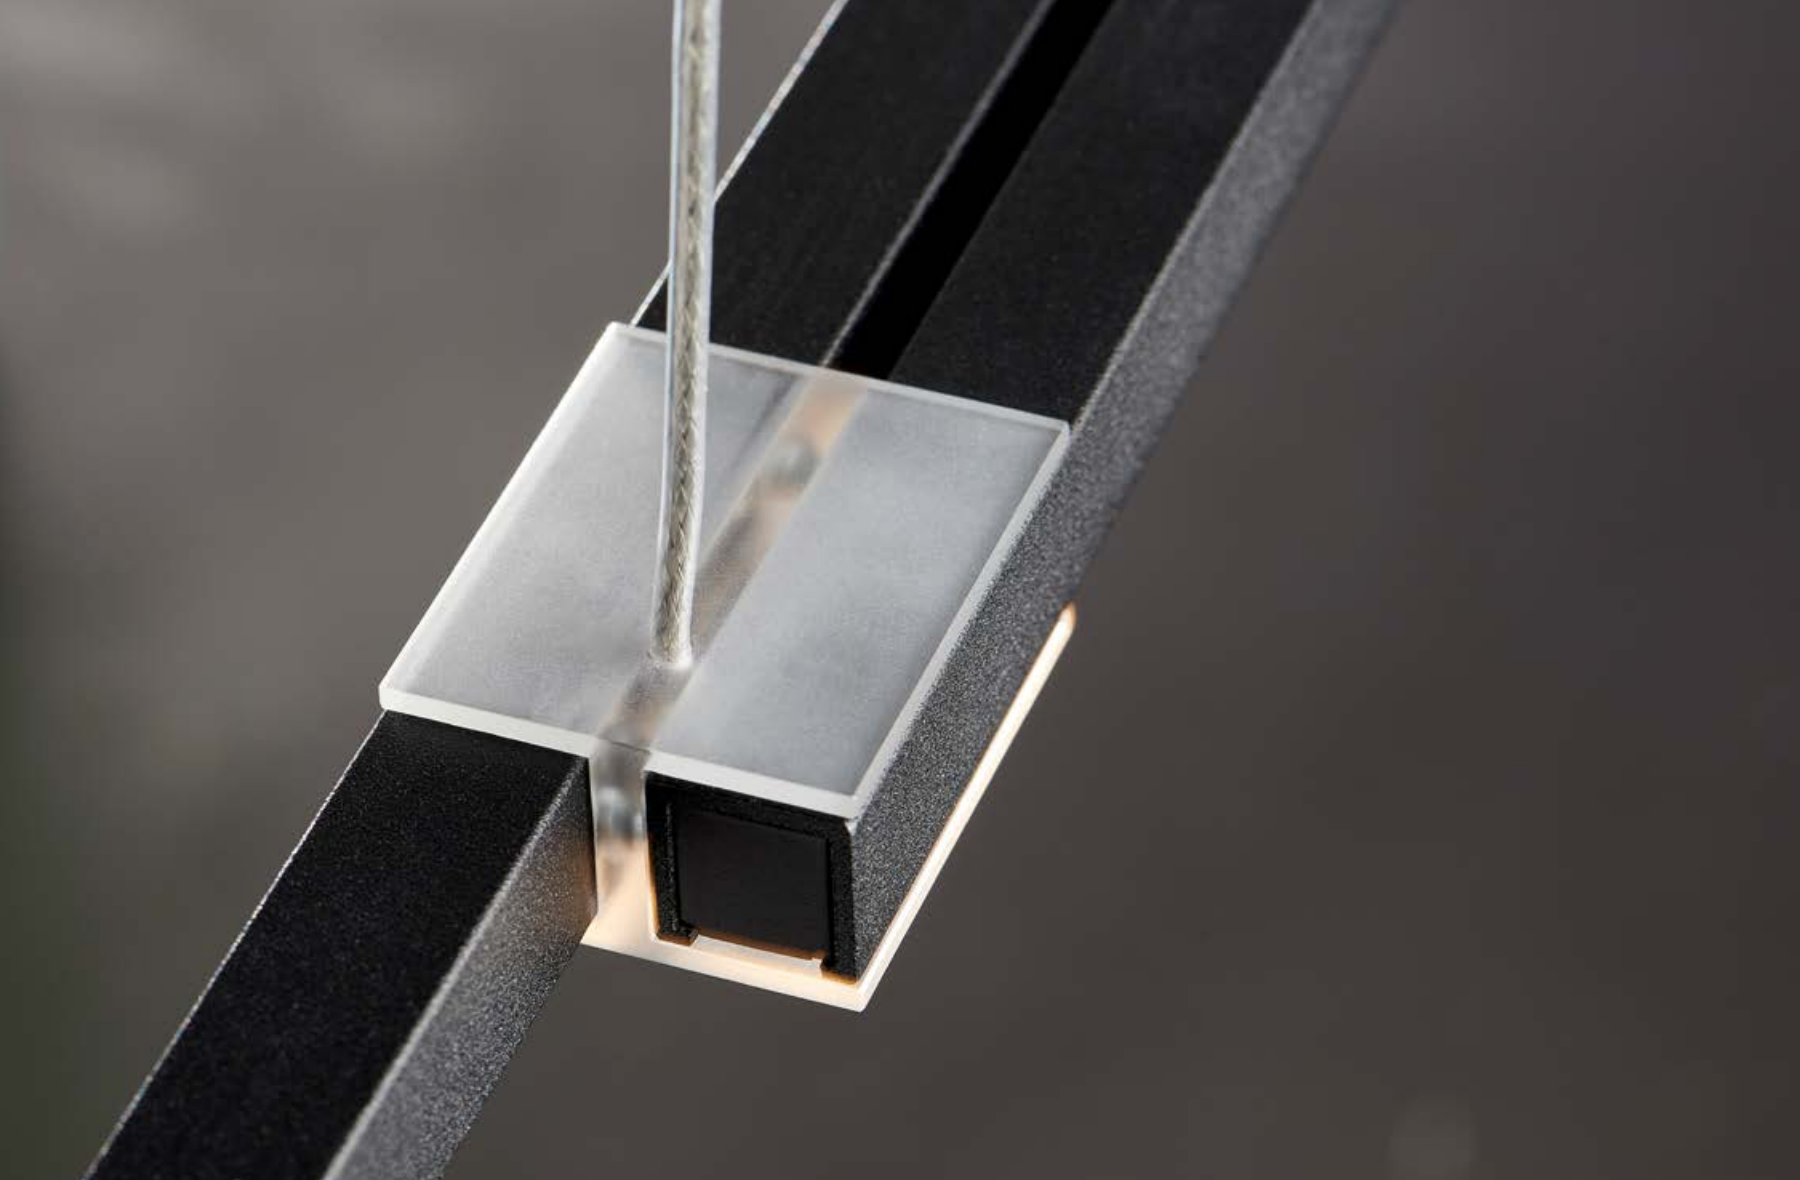

## HÄNGELEUCHE | SUSPENDED LAMP

ELEGANT, LEISTUNGSSTARK UND FLEXIBEL.

Die neue Hängeleuchte **PROLONG** sorgt für ausgewogene Lichtverhältnisse über jedem Tisch, egal wie groß oder klein dieser ist: Die Leuchte ist von 1200 bis 1800 mm stufenlos ausziehbar. Wie das funktioniert? **PROLONG** verfügt über eine ausgeklügelte Technik: Zwei schlanke, identisch gegeneinander verdrehte Profile sind durch zwei illuminierte Gleitgehäuse miteinander verbunden. Sie können stufenlos auf jede gewünschte Länge eingestellt werden.

Das anspruchsvolle, reduzierte Design der **PROLONG** kommt über dem Ess- oder Konferenztisch und überall dort, wo gutes Licht gefragt ist, optimal zur Geltung.

ELEGANT, POWERFUL AND FLEXIBLE.

The new **PROLONG** suspended lamp guarantees perfectly balanced lighting over every table. The lamp is extendable from 1200 to 1800 mm. How does this work? **PROLONG** is cleverly designed: Two slender profiles are connected by two illuminated, transparent track casings. These can be continuously adjusted to any desired length.

**PROLONG** is both light and delicate. Its sophisticated design is best showcased over conference- and dining tables – or any place that calls for great lighting.

LED FREE 230 V / 24 Vdc | 4320 Lm | 43 W | 2700 K | CRI 90+