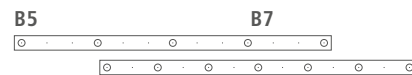

KOMPOSITIONEN

ESSTISCHLEUCHTEN & MOBILES DINING TABLE LAMPS & MOBILES

Alle Systeme sind standardmäßig mit Phasen-/abschnittsdimmbaren Netzteilen oder als »FREE« Version verfügbar. **Sie werden alle inklusive Leuchtmittel geliefert.** 1 – 10 Volt, DALI, oder DMX Lösungen auf Anfrage.

All systems are available with dimmable leading / trailing edge dimmers or as »FREE« wireless version. **Lamps are always included.** 1 – 10 Volt, DALI, or DMX solutions available on request.

TJAO
230V / 700mA | 2700K | CRI 90+

VTJ|_|_|_|-A3
3x 7W | 3x 500Lm

VTJ|_|_|_|-B5
5x 7W | 5x 500Lm

VTJ|_|_|_|-B7
7x 7W | 7x 500Lm

VTJ|_|_|_|-F3
3x 7W | 3x 500Lm

VTJ|_|_|_|-F4
4x 7W | 4x 500Lm

VTJ|_|_|_|-F5
5x 7W | 5x 500Lm

WOASH
230V / 500mA | 2700K | CRI 85+

VWO|_|_|-POD-A3
3x 4W | 3x 343Lm

VWO|_|_|-POD-B5
5x 4W | 5x 343Lm

VWO|_|_|-POD-B7
7x 4W | 7x 343Lm

VWO|_|_|-POD-F3
3x 4W | 3x 343Lm

VWO|_|_|-POD-F4
4x 4W | 4x 343Lm

VWO|_|_|-POD-F5
5x 4W | 5x 343Lm

GLORI-A »O«
230V / 12Vac | 2700K | CRI 95

VGO|_|_|_|-A3
3x 7,5W | 3x 410Lm

VGO|_|_|_|-B5
5x 7,5W | 5x 410Lm

VGO|_|_|_|-B7
7x 7,5W | 7x 410Lm

VGO|_|_|_|-F3
3x 7,5W | 3x 410Lm

VGO|_|_|_|-F4
4x 7,5W | 4x 410Lm

VGO|_|_|_|-F5
5x 7,5W | 5x 410Lm

FLUTE
230V / 500mA | 2700K | CRI 85

VFU|_|_|_|-A3
3x 5,5W | 3x 480Lm

VFU|_|_|_|-B5
5x 5,5W | 5x 480Lm

VFU|_|_|_|-B7
7x 5,5W | 7x 480Lm

VFU|_|_|_|-F3
3x 5,5W | 3x 480Lm

VFU|_|_|_|-F4
4x 5,5W | 4x 480Lm

VFU|_|_|_|-F5
5x 5,5W | 5x 480Lm

LUMO
230V / 500mA | 2700K | CRI 85

VLM|_|_|_|-A3
3x 11W | 3x 960Lm

VLM|_|_|_|-B5
5x 11W | 5x 960Lm

VLM|_|_|_|-B7
7x 11W | 7x 960Lm

SCREEN
230V / 500mA | 2700K | CRI 83

VSC|_|_|_|-A3
3x 12W | 3x 970Lm

VSC|_|_|_|-B5
5x 12W | 5x 970Lm

VSC|_|_|_|-B7
7x 12W | 7x 970Lm

Schirmfarben & Dekore

Shade Colours & Patterns