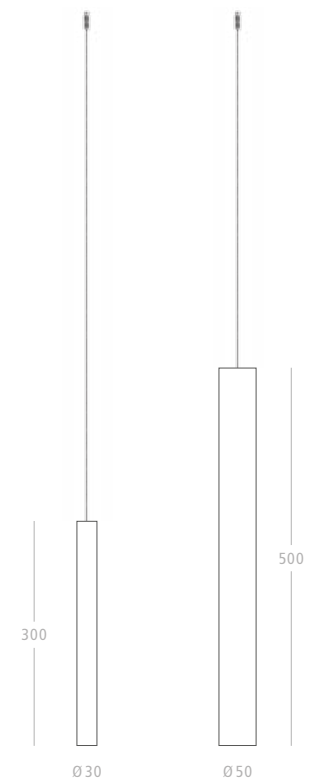

FLYING CANDLE & BIG FLYING CANDLE