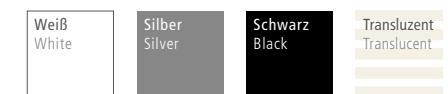

They are available in three sizes and three intensities. The optional warm-light filters create a very pleasant lighting atmosphere for living areas.

Nicht dimmbare Netzteile sind im Gehäuse integriert | Phasen-/abschnitt, DALI und 1-10 V Dimmoption, sowie FREE wireless Anbindung verfügbar – mit Ausnahme von CPA-1 | **Bestellnummer und Zubehör Details siehe Preisliste**

Spot Flood WideFlood

16° 32° 48°

Vorinstallierte Optiken | Pre-installed optics

Farben Lichthülsen | Colours acrylic casing