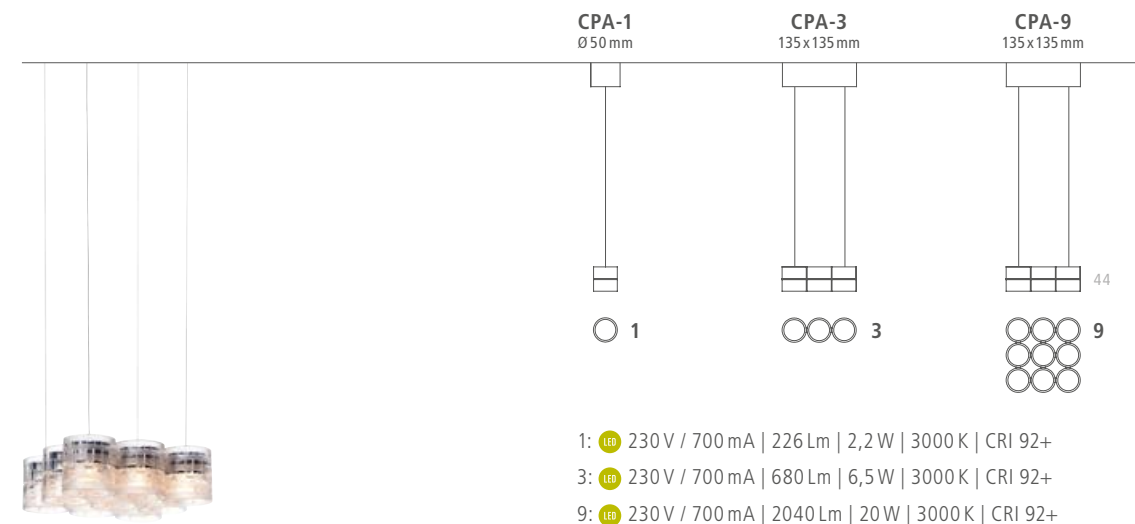

COMBILIGHT

PENDELLEUCHE | PENDANT LAMP

Egal ob im Wohnraum über dem Esstisch, dem Konferenztisch im Officebereich oder in der Gastronomie und Hotellerie: unsere **COMBILIGHT** Pendel bieten die richtige Lösung in der jeweils sinnvollen Beleuchtungsstärke.

Angeboten werden drei Baugrößen und Leistungstärken. Die optionalen Warmtonfilter ermöglichen eine sehr angenehme Lichtstimmung im Wohnbereich.

COMBILIGHT pendant lamps can be used in countless locations, from dining tables to conference tables in offices or in restaurants and hotels. Our pendants provide optimal solutions in any desired light intensity and temperature.

They are available in three sizes and three intensities. The optional warm-light filters create a very pleasant lighting atmosphere for living areas.