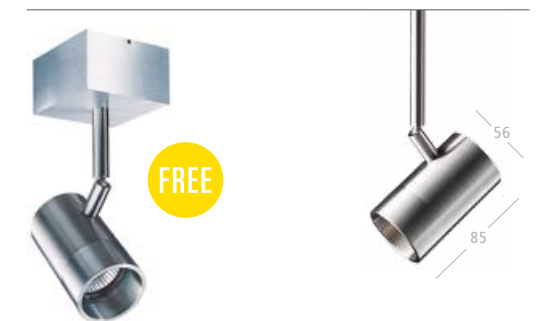

BELL230

BELL12PRO / BELL12HOME

BELL12PRO

LED 350 mA | U_F 15 V | 720 Lm | 5,6 W | 2700/3000 K | CRI 85+
Inklusive Leuchtmittel | 3500/4000 K / CRI 97+ auf Anfrage
Lamp included | 3500/4000 K / CRI 97+ on request

BELL12HOME

LED 12 Vac | 410 Lm | 7,5 W | 2700 K | CRI 95

HALO 12 V | max 35 W | QR-C50

Leuchtmittel bei LED inklusive | 3000/3500/4000 K auf Anfrage
Lamp included in LED version | 3000/3500/4000 K on request

BELL230

LED 230 V | 410 Lm | 7,5 W | 2700 K | CRI 95+

HALO 230 V | max. 48 W | GU10

Leuchtmittel bei LED inklusive | 3000/3500/4000 K auf Anfrage
Lamp included in LED version | 3000/3500/4000 K on request

Zur Montage der BELL12 ist ein STENG Basiselement nötig. Details hierzu finden Sie auf Seite 90–99.

A basic STENG element is required to mount BELL12. See pages 90–99 for details.