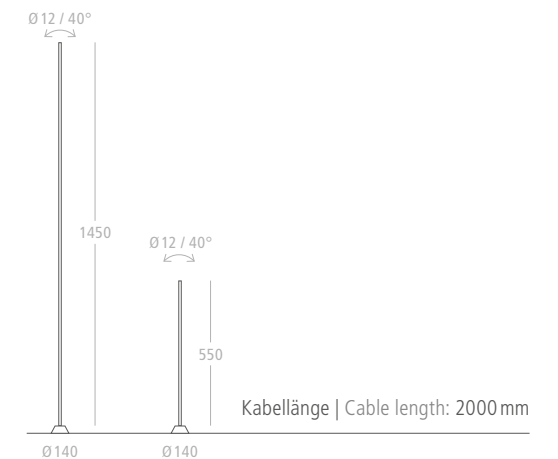

Schwenkbare Ausführung | Adjustable Edition

Stehleuchte | Floor lamp

LED 230 V / 12 Vdc | 1500 Lm | 18 W | 2700 K | CRI 90+

Tischleuchte | Table lamp

LED 230 V / 12 Vdc | 600 Lm | 6,5 W | 2700 K | CRI 90+