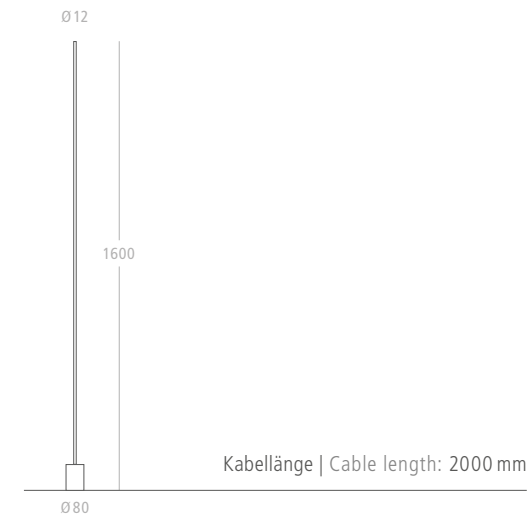

Starre Ausführung | Fixed Edition

LED 230 V / 12 Vdc | 1500 Lm | 18 W | 2700 K | CRI 90+
Integrierter Kabeldimmer | Integrated cable dimmer

BESTELLNUMMERN | ORDER CODES

Nickel, glänzend | Nickel, glossy **QAX MNG-15-A**
Nickel, satiniert | Nickel, brushed **QAX MNS-15-A**

Der Fuß ist generell schwarz struktur beschichtet
The base always comes in black structured finish