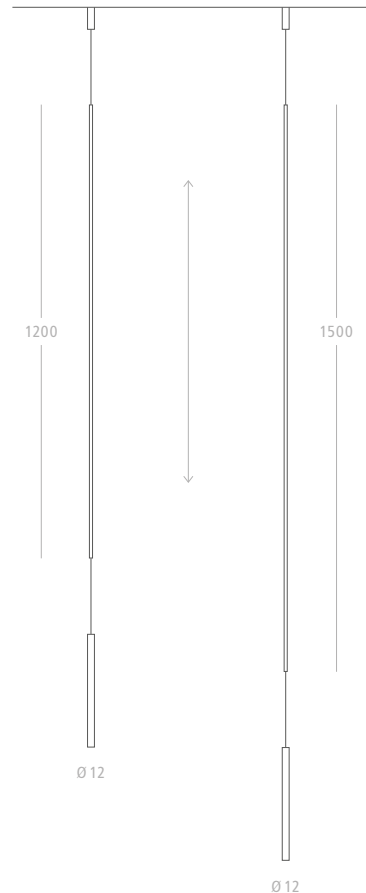

## AX-LED »HORIZONTAL«

HÄNGELEUCHE | SUSPENDED LAMP

LED 230 V / 12 Vdc | 1200 Lm | 14 Watt | 2700 K | CRI 90+  
Nicht dimmbar | Non-dimmable

The extremely minimalist **AX-LED** suspended lamp provides an excellent distribution of light: the high-quality premium LEDs provide a warm white light while offering exceptional performance.

**AX-LED »HORIZONTAL«** is 1200 mm long and available in four different finishes: glossy or brushed nickel, glossy copper and matte gold.

# AX-LED »VERTICAL«

HÄNGELEUCHE | SUSPENDED LAMP

Die stufenlos höhenverstellbare **AX-LED »VERTICAL«** benötigt keinen Deckenanschluss. Die Leuchte ist unten mit einem zwei Meter langem, transparentem Kabel sowie einem Kabeldimmer und Stecker-Trafo ausgestattet.

We exclusively use high-quality premium LEDs that provide a warm white light.

Leuchtenprofile stufenlos höhenverstellbar  
Profiles are continuously height-adjustable

**Länge 1200 mm** | Length 1200 mm

LED 230 V / 12 Vdc | 1200 Lm | 14 W | 2700 K | CRI 90+