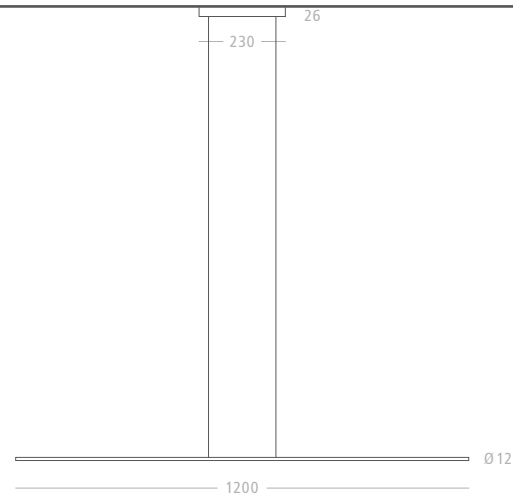

In ihrer Gestaltung äußerst zurückhaltend, besticht die **AX-LED** Hängeleuchte durch ihre ausgezeichnete Lichtwirkung: Die hochwertigen premium LEDs strahlen ein warmes, einheitliches Licht aus.

AX-LED »HORIZONTAL« ist 1200 mm lang und in vier verschiedenen Ausführungen erhältlich: Nickel glänzend oder satiniert, Kupfer glänzend, und Gold matt.

The extremely minimalist **AX-LED** suspended lamp provides an excellent distribution of light: the high-quality premium LEDs provide a warm white light while offering exceptional performance.

AX-LED »HORIZONTAL« is 1200 mm long and available in four different finishes: glossy or brushed nickel, glossy copper and matte gold.