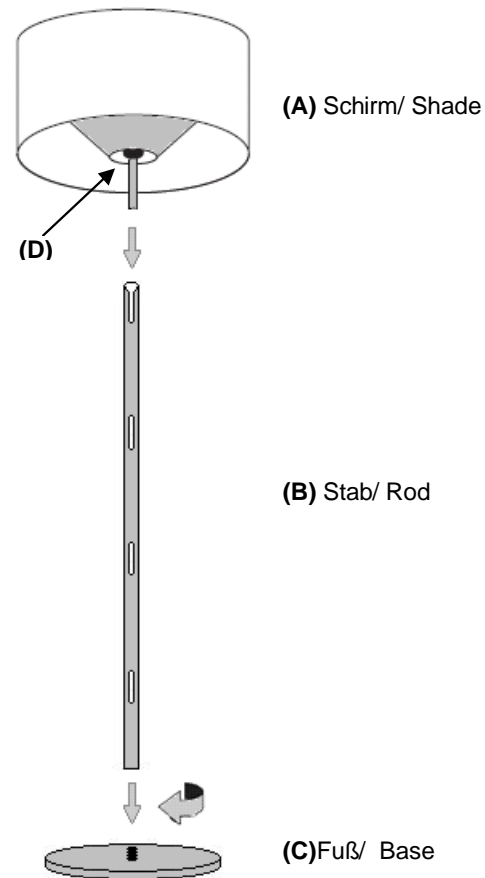

Vor Montage der Leuchte Strom abschalten. Die Leuchte darf nur durch qualifiziertes Fachpersonal (Elektriker) angeschlossen werden. Die Leuchte darf nur in trockenen Innenräumen eingesetzt werden. Bitte lesen Sie diese Montageanleitung sorgfältig.

MONTAGEHINWEIS

- (1)** Stab (B) in den Bodenfuß (C) Handfest eindrehen
- (2)** Leuchenschirm in die obere Öffnung des Stabes (B) einstecken, Kabel nach unten hängen lassen
- (3)** Das Kabel zur Führung **von außen** in die im Stab (B) befindlichen Schlitze eindrücken
- (4)** Stecker einstecken und am Schalter (D) ein-/ ausschalten