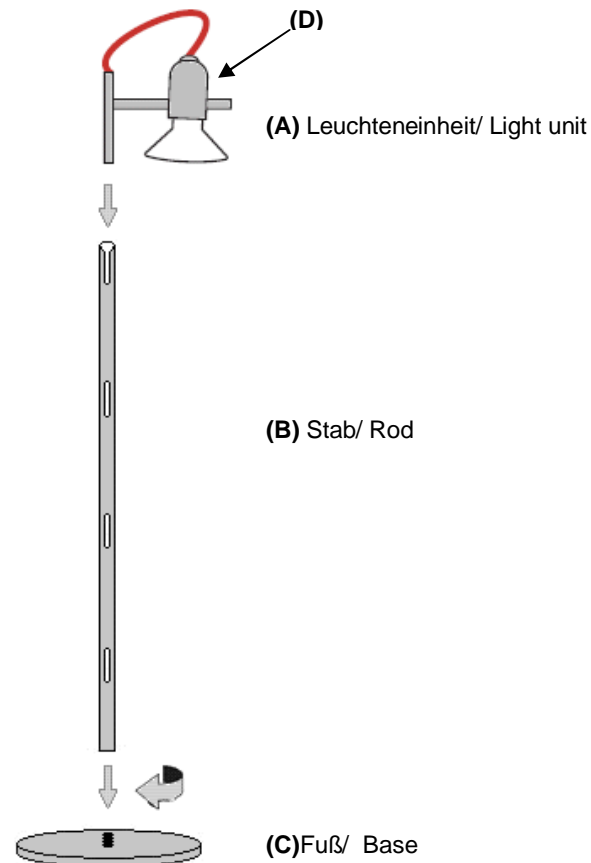

Vor Montage der Leuchte Strom abschalten. Die Leuchte darf nur durch qualifiziertes Fachpersonal (Elektriker) angeschlossen werden. Die Leuchte darf nur in trockenen Innenräumen eingesetzt werden. Bitte lesen Sie diese Montageanleitung sorgfältig.

MONTAGEHINWEIS

- (1) Stab (B) in den Bodenfuß (C) Handfest eindrehen
- (2) Leuchteneinheit in die obere Öffnung des Stabes (B) einstecken, Kabel nach unten hängen lassen
- (3) Das Kabel zur Führung **von außen** in die im Stab (B) befindlichen Schlitze eindrücken
- (4) Stecker einstecken und am Schalter (D) ein-/ ausschalten