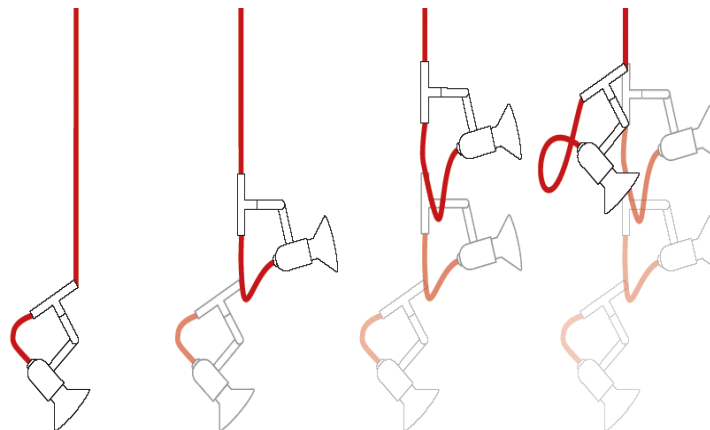

Mögliche Befestigungen/ Montagearten

Decke (zentral)

Decke (dezentral)

ACHTUNG:

Kabel bitte **vor** dem Ablängen durch den Deckenumlenker, den Gummiring und die Verschraubung ziehen !!!

Wand (Mittels Wandhaken)

Höhenverstellung

Installation der Leuchte | Installation of the fixture

Vor Montage der Leuchte Strom abschalten. Die Leuchte darf nur durch qualifiziertes Fachpersonal (Elektriker) angeschlossen werden. Die Leuchte darf nur in trockenen Innenräumen eingesetzt werden.