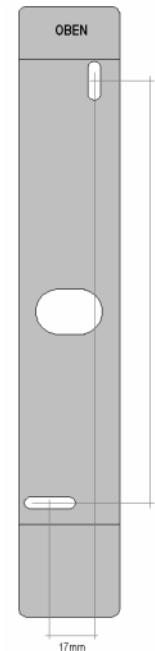

Dimensionen

Wandhalterung

Leuchtmittel